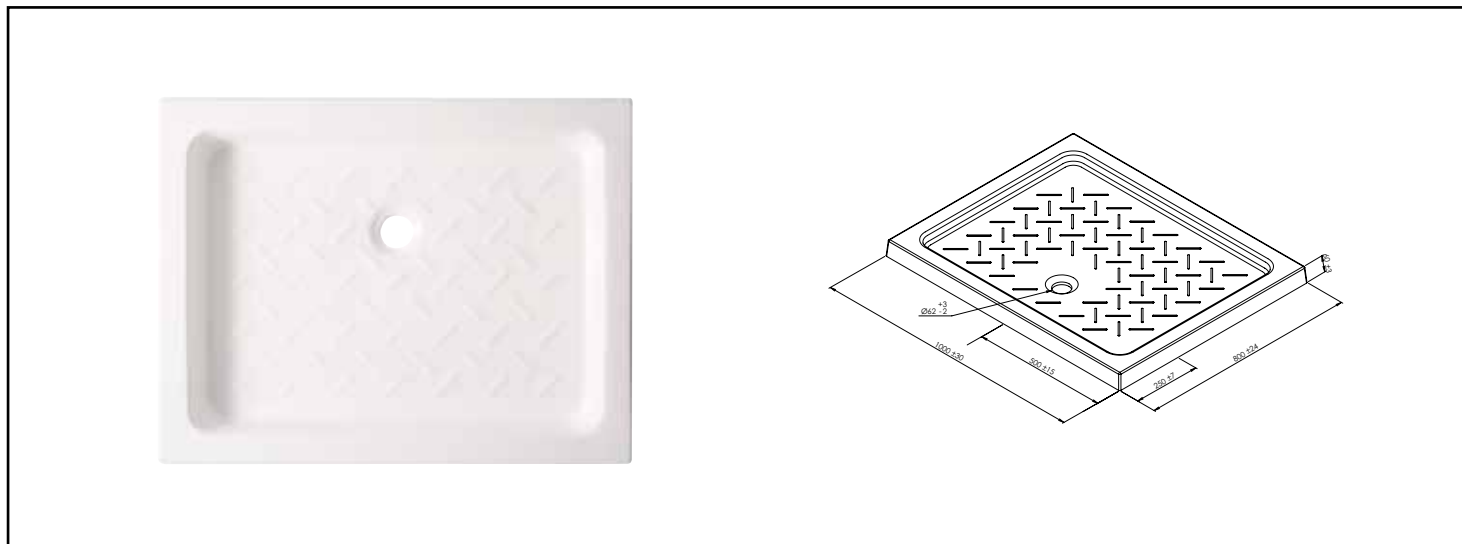

Référence : **201011511**

# RECEVEUR RIME - 80X100CM - CÉRAMIQUE - BLANC - EXTRA-PLAT

**MATIÈRE : CÉRAMIQUE ÉMAILLÉE 4 FACES**

**GAMME LARGE DE PRODUITS INDÉMODABLES À PRIX ABORDABLES, DE FORMATS CARRÉ, RECTANGULAIRE ET 1/4 DE CERCLE**

**RÉSISTANT AUX CHOCS, SOLIDE, FACILE D'ENTRETIEN ET INTÂCHABLE**

**FOND ÉQUIPÉ DE PICOTS ANTIDÉRAPANTS**

**EVACUATION Ø60MM POUR UNE VIDAGE RAPIDE ET SILENCIEUX**

<b>CARACTÉRISTIQUES</b>	<p>Receveur de douche céramique Rime blanc brillant :                  Dimensions 80 x 100 cm.                  Epaisseur 6,5 cm.                  Finition : blanc brillant.                  A poser ou à encastrer.                  Livré sans bonde de douche horizontale Ø60 mm</p>
<b>APPLICATIONS</b>	<p>Equiperment de salle d'eau</p>
<b>CONDITIONS D'UTILISATION</b>	<p>Dimensions : 80 x 100 cm                  Hauteur : 65 mm                  Bonde : diamètre 60 mm                  Surface picot anti-dérapante                  Matériau : céramique</p>
<b>COMPATIBILITÉ</b>	<p>Conforme aux réglementations en vigueur</p>
<b>PRÉCAUTION D'EMPLOI</b>	<p>Dans les régions dites "calcaires" nous recommandons d'utiliser un adoucisseur d'eau pour un meilleur confort.</p>